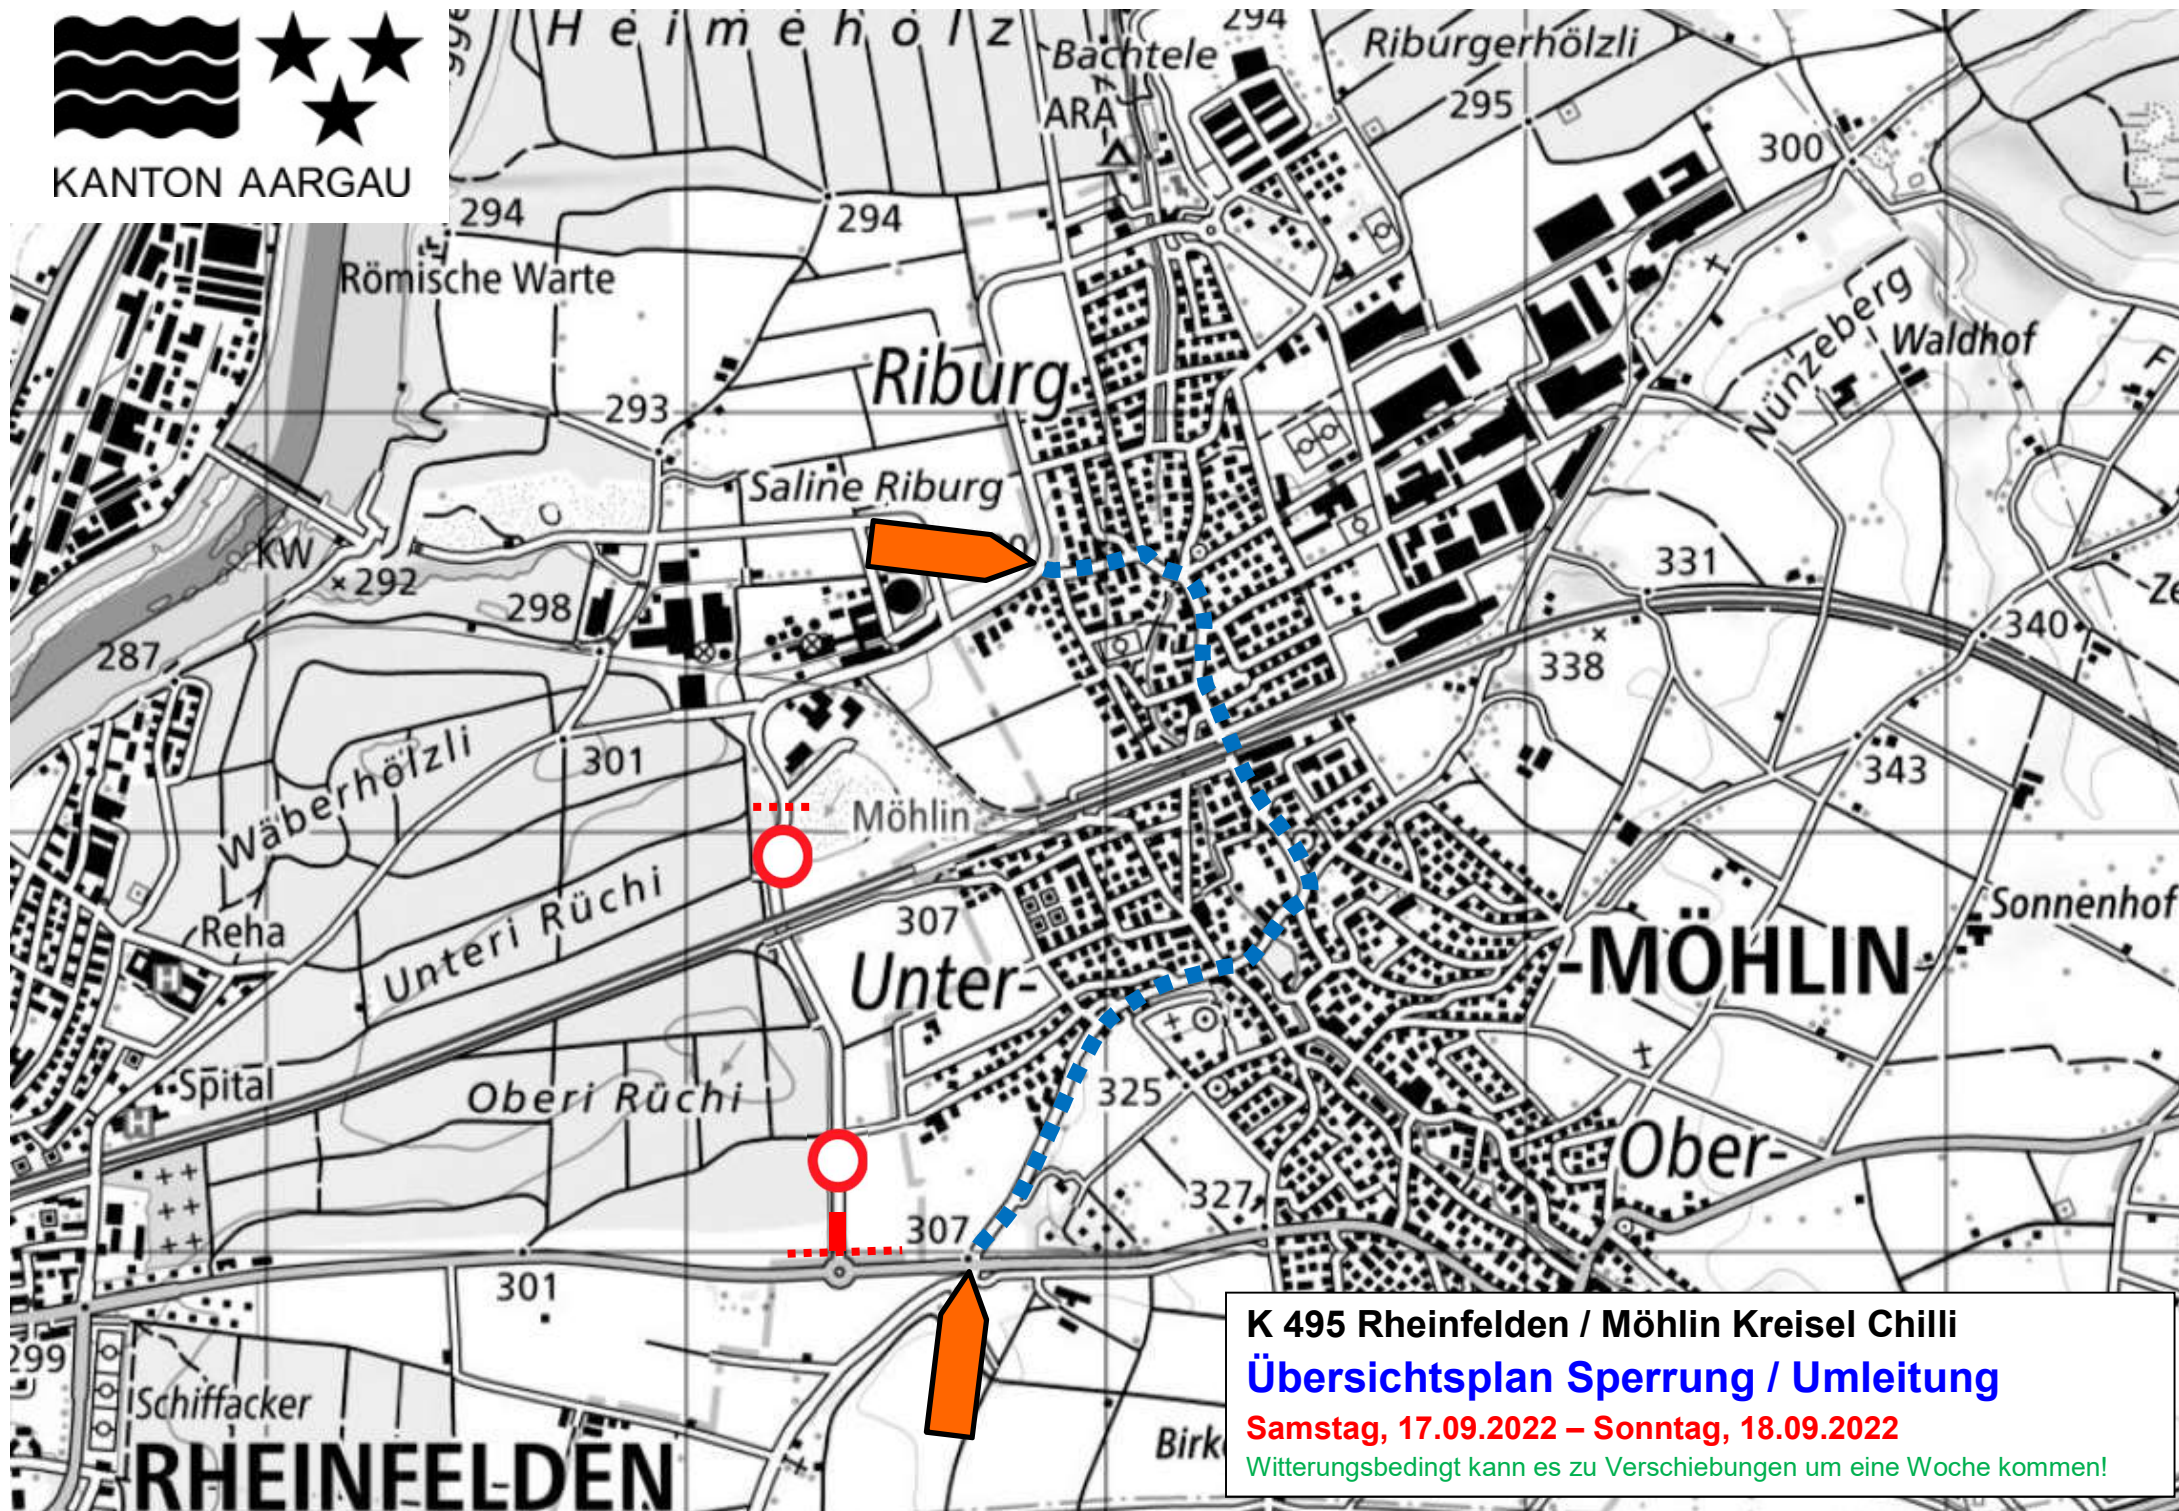

KANTON AARGAU

K 495 Rheinfelden / Möhlin Kreisel Chilli
Übersichtsplan Sperrung / Umleitung
Samstag, 17.09.2022 – Sonntag, 18.09.2022
Witterungsbedingt kann es zu Verschiebungen um eine Woche kommen!